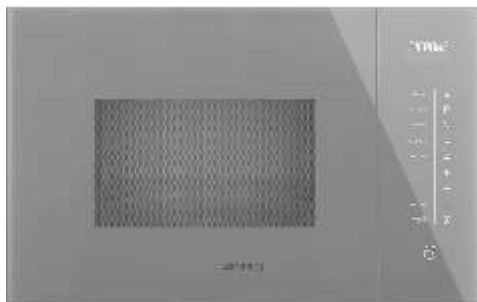

FMI125G

Cuptor incorporabil - microunde cu grill

6 programe automate, display TFT, control tactil
timer electronic, interior inox, baza rotativă,
capacitate 25 l, finisaj sticlă Neptune Gray

Putere efectivă microunde: 900 W

Putere grill: 1000 W

PREȚ SPECIAL 702 Euro