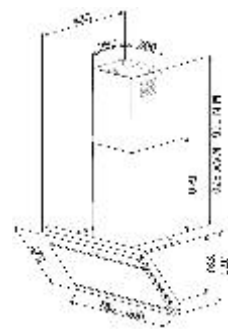

PREȚ SPECIAL 2502 Euro

KL175XE

Hota decorativa 75 cm.

comandă - butoane electronice
putere absorbție 825 mc/h, iluminare LED,
finisaj - inox satinat, filtre aluminiu,
funcție oprire automată

PREȚ SPECIAL 1043 Euro