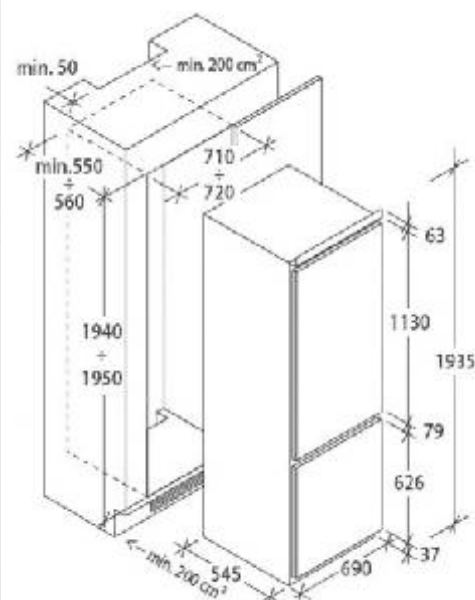

CANDY

NOU - Combina frigorifică incorporabilă - lățime 70 cm

75 cm

CBT7719FW Combina frigorifică incorporabilă 2 usi Total NO FROST

Volum total net (L): 365
Volum net frigider (L): 280
Volum net congelator (L): 85
Capacitate de congelare (24h): 4,5 kg
Dezghețare automată
Rafturi din sticla + raft pentru sticle
Lumina: Led
Numar compartimente pe usa: 5
Dezghețare automată
Nivel de zgomot: 33 db (A)
Perioada de stocare in caz de avarie a
energiei electrice: 10h
Culoare: Alb
Dimensiuni:
(Î x A x l cm) 193,5 x 54,5 x 69

756 Euro