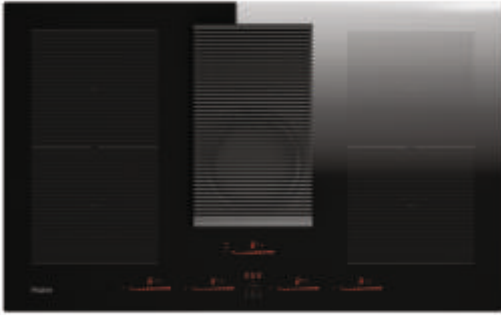

HAIH8IFMCE / HAIH8IFMCF

Plită cu hotă inclusă

Tip hotă: evacuare/ filtrare
În cod: E = evacuare/ F= filtrare
4 zone de gătit
9 trepte de putere
Booster

Dimensiuni (H x L x A mm): 210 x 830 x 510

PREȚ 2392 Euro