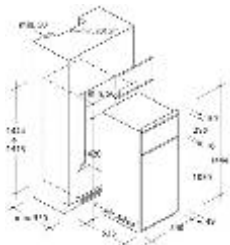

CIO225NE

Frigider Candy incorporabil cu o usa, alb

Volum total net (L): 200
Volum net frigider (L): 182
Volum net congelator (L): 18
Capacitate de congelare (24h): 2 kg
Material rafturi: sticla
Lumina: standard
Numar compartimente pe usa: 4
Nivel de zgomot: 40 db (A)
Perioada de stocare in caz de avarie a energiei electrice: 10h
Culoare principala: Alb
Dimensiuni (Î x A x l cm): 122.1 x 54.5 x 54

353 Euro

CFLO3550E/N

Frigider Candy incorporabil cu o usa

Volum net frigider (L): 316 L
Material rafturi: sticla
Lumina: Led
Numar compartimente pe usa: 5
Nivel de zgomot: 40 db (A)
Culoare principala: Alb
Dimensiuni (Î x A x l cm): 177.7 x 54 x 54

522 Euro

CDIH1D952

Masina de spalat vase Candy 45 cm total incorporabila

Capacitate (seturi): 9
Cos superior ajustabil: DA
Numar programe: 8
Avertizare final de ciclu de spalare: DA
Consum de apa la un ciclu de spalare (L): 9
Pornire intarziata: Da
Dimensiuni (L x A x l cm): 44.8 x 55 x 92

421 Euro

CFBD2450/2E

Combina frigorifica incorporabila 2 usi

Volum total net (L): 220
Volum net frigider (L): 183
Volum net congelator (L): 37
Capacitate de congelare (24h): 2 kg
Material rafturi: sticla
Lumina: Led
Numar compartimente pe usa: 4
Nivel de zgomot: 40 db (A)
Perioada de stocare in caz de avarie a energiei electrice: 11h
Culoare principala: Alb
Dimensiuni (Î x A x l cm): 144.4 x 54 x 54

331 Euro

CRU160NE/N

Frigider Candy incorporabil cu o usa, alb

Volum net frigider: 135 L
Material rafturi: sticla
Numar compartimente pe usa: 2
Nivel de zgomot: 40 db (A)
Culoare principala: Alb
Dimensiuni (Î x A x l cm): 82 x 55 x 59.6

333 Euro

CRU164NE/N

Frigider Candy incorporabil cu o usa, alb

Volum net frigider: 95 L
Volum net congelator: 16 L
Capacitate de congelare (24h): 2 kg
Numar compartimente pe usa: 2
Nivel de zgomot: 40 db (A)
Dimensiuni (Î x A x l cm): 82 x 55 x 59.6

346 Euro