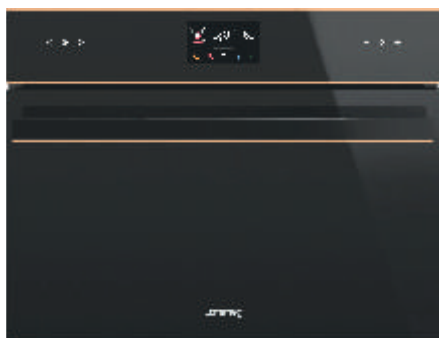

SO4602M1NR

Cuptor compact

funcții de gătire tradițională+microunde,
10 programe, display LCD, control tactil,
timer electronic, interior inox,
inchidere amortizată, capacitate 40 l,
finisaj cristal negru+cupru,
gama *Dolce Stil Novo*
PREȚ SPECIAL 2950 Euro