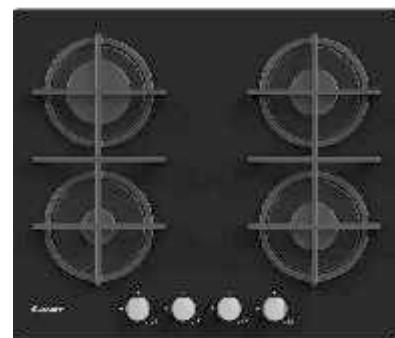

CVG6B

Plită Candy incorporabilă

Suprafata geam securizat termorezistent
4 arzatoare
1 arzator rapid: 2500 W
2 arzatoare semirapide: 1750 W
1 arzator normal: 1000 W
Tip alimentare: gaz
Tip grile: fonta
Dispozitiv de siguranta electromagnetic pentru fiecare arzator
Culoare principala: Negru
Dimensiuni (L x A x I cm): 59.5 x 5.4 x 51

203 Euro