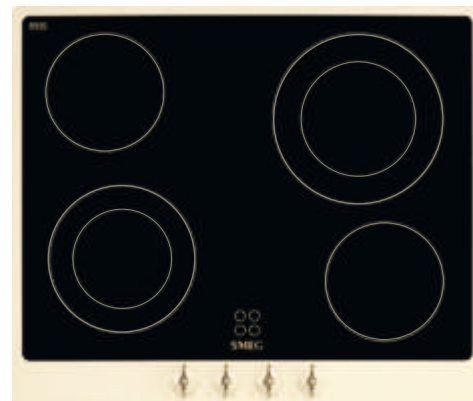

PREȚ SPECIAL 904 Euro

P864AO

Plită incorporabilă

plită 60 cm vitroceramică electrică, 4 zone, 6 niveluri de putere reglabile, oprire automată la supraîncălzire, finisaj antracit-alamă

PREȚ SPECIAL 604 Euro