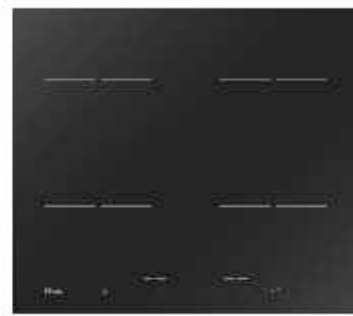

HAIPSJ64MC

Plită inducție

4 zone de gătit
9 trepte de putere
Booster
Timer

Dimensiuni (H x L x A mm): 56 x 590 x 520

PREȚ 541 Euro