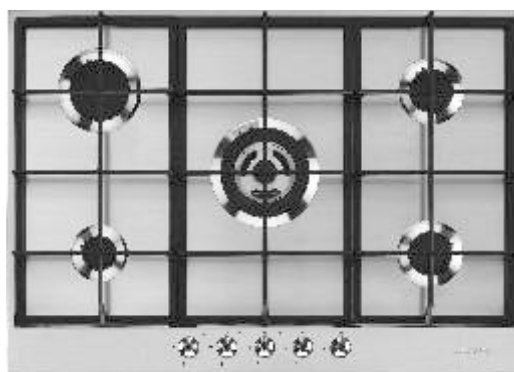

PREȚ SPECIAL 2502 Euro

KL175XE

Hota decorativa 75 cm.

comandă - butoane electronice
putere absorbție 825 mc/h, iluminare LED,
finisaj - inox satinat, filtre aluminiu,
funcție oprire automată

PREȚ SPECIAL 1043 Euro