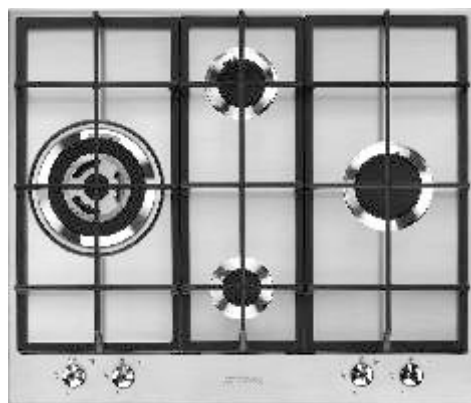

PX364L

Plită incorporabilă

plită gaz 60 cm, 4 arzătoare, grătare fontă, aprindere electronică, siguranță gaz, finisaj inox, linia Clasica

PREȚ SPECIAL 435 Euro