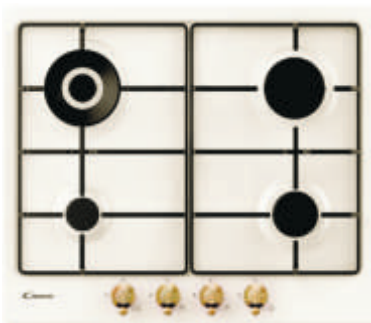

CHW6BR4WGTWA

Plita incorporabila Candy

4 arzatoare pe gaz:
1 arzator super rapid: 4 kw
1 arzator rapid: 2.5 kw
1 arzator semi rapid: 1.75 kw
1 arzator normal: 1kw
Culoare principala: **alb antic**
Dispozitiv siguranta pentru fiecare arzator
Dimensiuni (L x A x I cm): 59.5 x 51 x 10

189 Euro