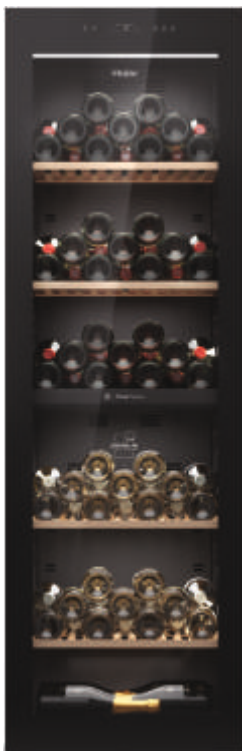

HWS236GDGU1