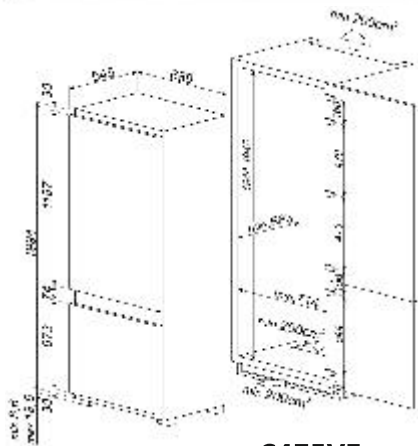

Modul cuptor = 75 cm.

Plită = 75 cm.

Hotă = 75 cm.

C475VE

Combină frigorifică incorporabilă pentru corp de 75 cm.

frigider asistat de ventilator, congelator static, iluminat interior LED, compresor cu inverter, zona 0° C, capacitate netă compartiment refrigerare: 300L, capacitate netă congelator: 100L