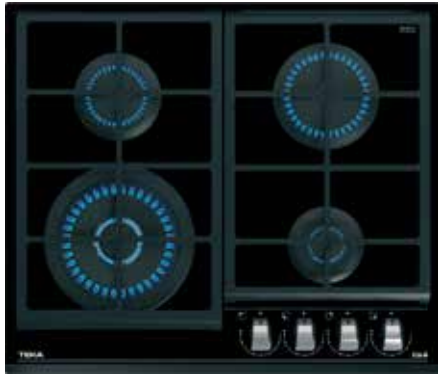

Preț recomandat
3279 lei
(TVA inclus)

+ Timbru verde 23.80 lei (TVA inclus)

Preț PROMO
2509 lei
(TVA inclus)

GZC 64320 XBN

TOTAL

- Plită pe gaz din cristal Black, 60 cm, muchie frontală fațetată
- Sistem de control prin butoane frontale, cu design ergonomic
- 9 niveluri de putere cu sistem de control ExactFlame, ceea ce permite utilizatorului să selecteze cu precizie nivelul de putere dorit
- 4 zone de gătit cu arzătoare cu eficiență ridicată:
 - 1 arzător coroană dublă (4,0 kW)
 - 1 arzător semi-rapid (1,75 kW)
 - 1 arzător rapid (față - 2,80 kW)
 - 1 arzător auxiliar (spate - 1,00 kW)
- Siguranță pentru supravegherea flăcării
- Aprindere electrică integrată în buton
- Grătare fontă, suport Wok (opțional)
- Kit de instalare facilă