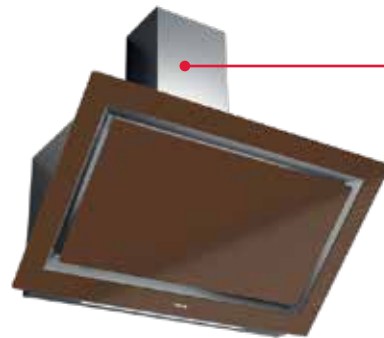

DLV 98660 LB TOS

MAESTRO

- Design vertical, 90 cm
- Sistem de extracție perimetrală
- Paravan sticlă cu sistem de deschidere tip Piston
- Touch Control cu afișaj de culoare albă
- Timer
- 3 trepte putere + 1 Turbo
- Bandă LED
- Indicator pentru saturarea filtrelor
- Motor EcoPower (2 turbine)
- Funcție Fresh AIR (10 min ON / 50 min OFF)
- Sistem intern, detașabil, de colectare a picăturilor de ulei
- 2 filtre de aluminiu
- Capacitate de evacuare:
  - Min. 290 m³/h

- Max. 696 m³/h
- Nivel zgomot conform UE 65/2014:
  - Min. 51 dBA
  - Max. 67 dBA
- Funcție de recirculare opțională cu / fără ornament decorativ sau cu noul Kit standard de recirculare + Filtru opțional regenerativ
- Finisaj: cristal London Brick Brown

Preț recomandat
3869 lei
(TVA inclus)

Preț PROMO
2959 lei
(TVA inclus)

+ Timbru verde 23.80 lei (TVA inclus)