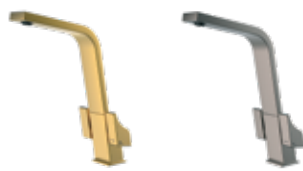

DIMENSIUNI EXTERIOARE L 540mm l 440mm
DIMENSIUNI CUVĂ L 500mm l 400mm H 200mm

Finisaj  Brass  Titanium

Preț recomandat
4099 lei
(TVA inclus)

Preț PROMO
2929 lei
(TVA inclus)

NOU ICT 915 TOTAL

- Baterie de bucătărie cu țeavă înaltă
- Dublă-comandă
- Capete ceramice de înaltă rezistență
- Aerator anticalcar integrat
- Racorduri flexibile 3/8" - 1/2"
- Finisaj: tratament PVD Brass / Titanium