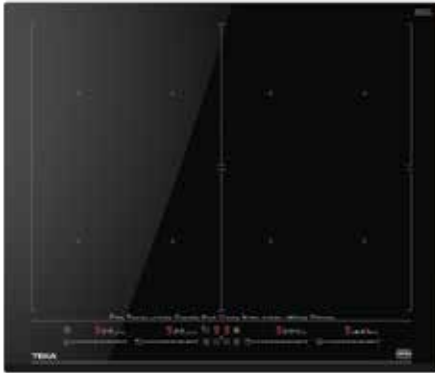

Preț recomandat
2199 lei
(TVA inclus)

+ Timbru verde 23.80 lei (TVA inclus)

Preț PROMO
1799 lei
(TVA inclus)

MS 620 BIS

TOTAL

- Microunde + Grill
- Touch Control cu afișaj TFT de culoare albă
- 3 funcții
- 3 meniuri directe (rețete presetate)
- 1 memorie
- Capacitate: 20 l
- Microunde 5 nivele de putere, 700 W
- Buton "Quick start" 30"
- Cavități interioară din inox
- Grill Quartz, 1000 W
- Timer 0-90'
- Decongelare automată în funcție de timp și greutate
- Sistem de siguranță copii
- 1 grătar rotund
- Versiune: balama stânga
- Finisaj: inox anti-pată

Preț recomandat
1869 lei
(TVA inclus)

+ Timbru verde 23.80 lei (TVA inclus)

Preț PROMO
1429 lei
(TVA inclus)

IZF 68700 (DIRECTSENSE)

MAESTRO

- Plită electrică cu inducție, 60 cm
- **Senzori de temperatură (10 funcții speciale)**
- Funcții speciale: **Preparare orez**, Preparare pe grătar, Prăjire în baie de ulei, Prăjire la tigaie, Fierbere rapidă, Înăbușire, Topire, Menținere temperatură preparate, Confit și Poșare
- Full FLEX
- 7 zone de preparare (4 + 2 zone FLEX + 1 zona full FLEX)
 - 4 zone inducție de 263 x 198 mm
 - 2 zone TekaFLEX de 263 x 396 mm
 - 1 zona TekaFullFLEX de 525 x 396 mm
- Muchie frontală fațetată
- MultiSlider Touch Control
- Funcție Power Plus
- Funcție Cronometru
- Funcție Stop & Go
- Funcție Mute
- Programator electronic pentru fiecare zonă
- Sistem de optimizare a vasului
- Detectare automată a vasului
- Sistem de blocare de siguranță
- Indicatori căldură reziduală
- Sistem de instalare facilă Fast-click
- Putere maximă nominală: 7.400 W