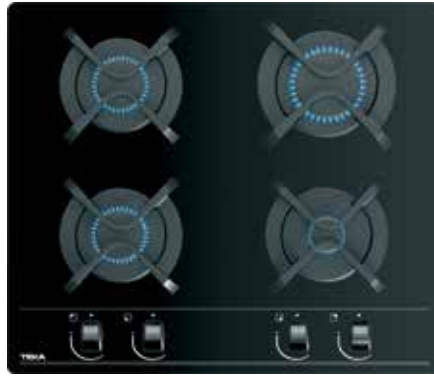

Preț recomandat
3279 lei
(TVA inclus)

+ Timbru verde 23.80 lei (TVA inclus)

Preț PROMO
2509 lei
(TVA inclus)

GZC 64320 XBN

TOTAL

- Plită pe gaz din cristal Black, 60 cm, muchie frontală fațetată
- Sistem de control prin butoane frontale, cu design ergonomic
- 9 niveluri de putere cu sistem de control ExactFlame, ceea ce permite utilizatorului să selecteze cu precizie nivelul de putere dorit
- 4 zone de gătit cu arzătoare cu eficiență ridicată:
 - 1 arzător coroană dublă (4,0 kW)
 - 1 arzător semi-rapid (1,75 kW)
 - 1 arzător rapid (față - 2,80 kW)
 - 1 arzător auxiliar (spate - 1,00 kW)
- Siguranță pentru supravegherea flăcării
- Aprindere electrică integrată în buton
- Grătare fontă, suport Wok (opțional)
- Kit de instalare facilă