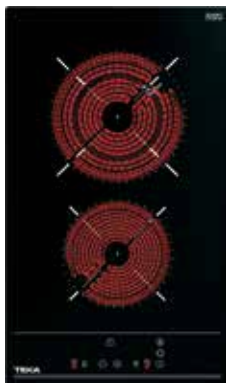

TZC 32320 BK TTC

TOTAL

- Plită Domino vitroceramică, 30 cm
- Touch control
- 2 zone de preparare:
 - 1 zonă cu circuit simplu Ø 210 mm
 - 1 zonă cu circuit simplu Ø 145 mm
- Programator electronic pentru fiecare zonă
- Funcție Keep Warm
- Indicatori căldură reziduală
- Putere maximă nominală: 2.900 W
- Sistem de blocare de siguranță
- Opțional: kit de prindere și fixare