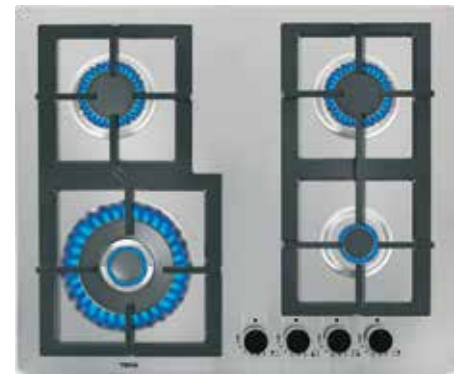

EFX 60.1 4G AI AL DR CI

TOTAL

- Plită pe gaz, 60 cm
- 4 zone de preparare:
  - 1 arzător coroană dublă, 4 kW
  - 2 arzătoare semi-rapide, 1,75 kW
  - 1 arzător auxiliar, 1 kW
- Control cu butoane frontale metalice
- Siguranță pentru supravegherea flăcării
- Aprindere electrică integrată în buton
- Arzătoare cu eficiență ridicată
- Grătare fontă
- Finisaj: inox

Preț recomandat
2159 lei
(TVA inclus)

Preț PROMO
1649 lei
(TVA inclus)

Preț recomandat
1559 lei
(TVA inclus)

Preț PROMO
1189 lei
(TVA inclus)

Preț recomandat
1469 lei
(TVA inclus)

Preț PROMO
1119 lei
(TVA inclus)