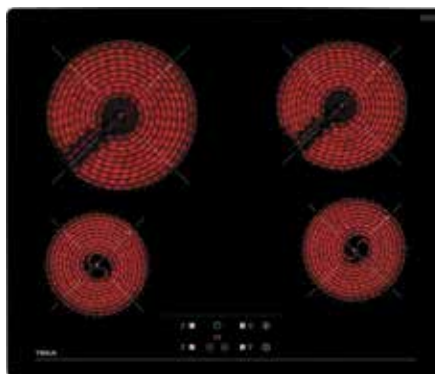

Preț recomandat
3279 lei
(TVA inclus)

+ Timbru verde 23.80 lei (TVA inclus)

Preț PROMO
2509 lei
(TVA inclus)

IZC 64010 BK MSS

EASY

- Plită electrică cu inducție, 60 cm
- Muchie frontală fațetată
- MultiSlider Touch Control
- 9 nivele de putere
- Sistem de optimizare a vasului
- Funcție Power Plus
- Funcție "Stop and Go"
- Programator electronic pentru fiecare zonă
- Funcție Power Management
- Funcție Mute
- 4 zone de preparare:
 - 1 zonă inducție Ø 150 mm/1200 - 1500 W
 - 1 zonă inducție Ø 180 mm/1700 - 2100 W
 - 1 zonă inducție Ø 150 mm/1200 - 1500 W
 - 1 zonă inducție Ø 180 mm/1700 - 2300 W
- Sistem de blocare de siguranță
- Indicatori căldură reziduală
- Sistem de instalare facilă Fast-Click
- Putere maximă nominală 7.200 W

TZ 6415

EASY

- Plită electrică vitroceramică, 60 cm
- Touch control
- 4 zone de preparare:
 - 1 zonă cu circuit simplu Ø 210 mm
 - 1 zonă cu circuit simplu Ø 180 mm
 - 2 zone cu circuit simplu Ø 145 mm
- Funcție Power
- Funcție Cronometru
- Programator electronic pentru fiecare zonă
- Sistem de blocare de siguranță
- Indicatori căldură reziduală
- Putere maximă nominală: 6.300 W