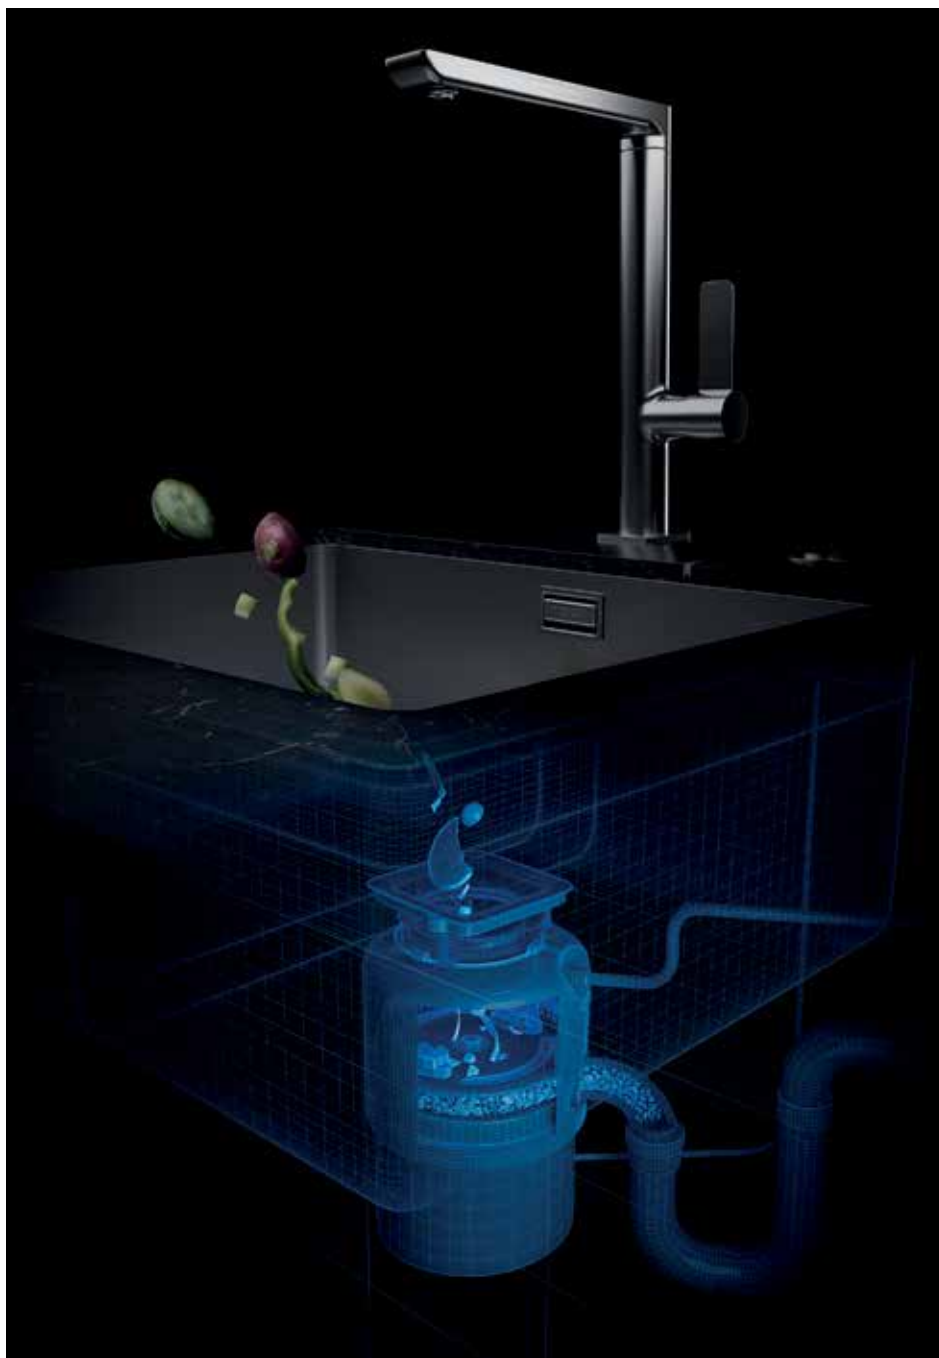

Ofertă este valabilă în limita stocului disponibil.

Imaginile sunt cu titlu de prezentare. Culoarele (nuanțele) nu sunt contractuale. Există diferențe între culorile din imaginile digitale și a celor tipărite în cataloage și obiectele reale. Eventualele reclamații referitoare la diferențele dintre culorile reale ale produselor și cele vizualizate de dumneavoastră în cataloage, nu pot fi acceptate. Compania Teka își rezervă dreptul de a modifica specificațiile fără o notificare prealabilă. Pentru orice informații suplimentare, vă rugăm să contactați Departamentul Comercial al Teka Kuchentechnik România SRL.